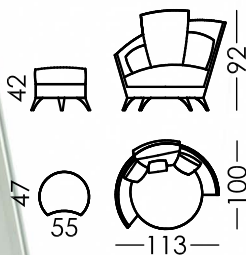

Roxane

made in Spain
in green